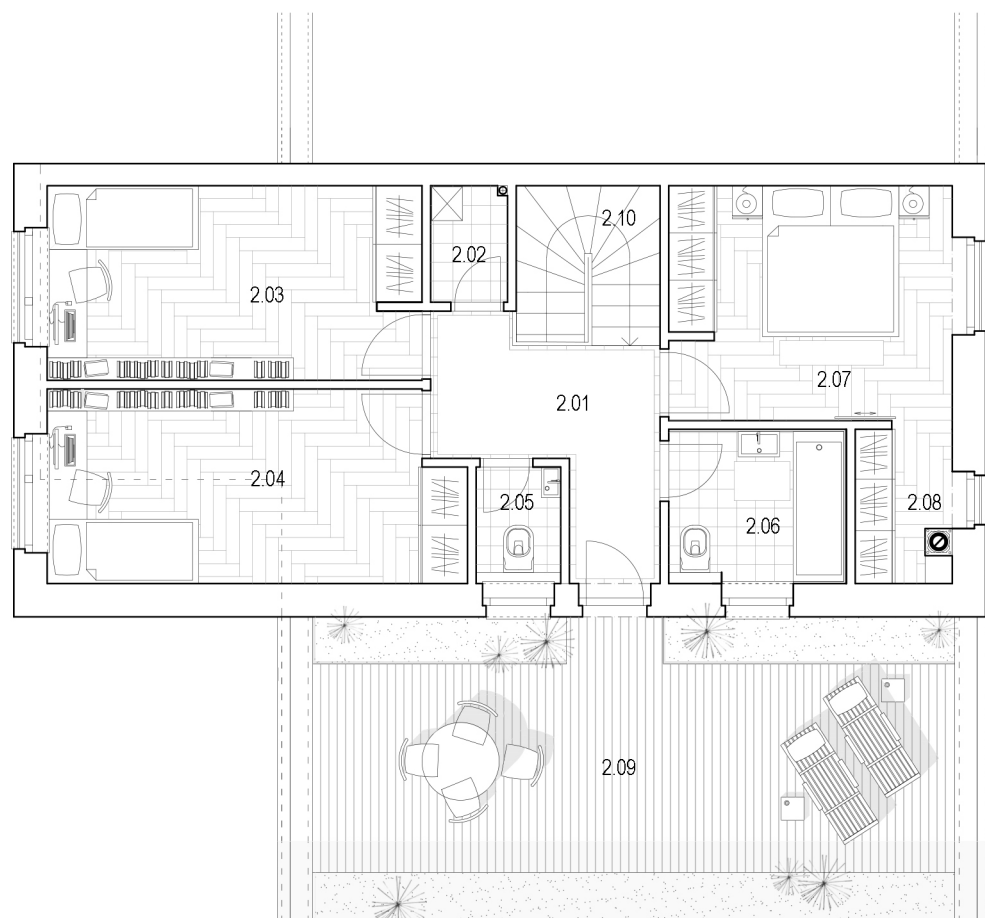

legenda miestností

1.01 zádverie\_5,47m<sup>2</sup>

1.02 hosťovská izba/pracovňa\_10,18m<sup>2</sup>

1.03 kúpeľňa\_5,23m<sup>2</sup>

1.04 špajza\_1,84m<sup>2</sup>

1.05 kuchyňa + jedáleň\_16,2m<sup>2</sup>

1.06 obývačka + schodisko\_28,83m<sup>2</sup>

1.07 garáž\_18,78m<sup>2</sup>

1.08 terasa\_30m<sup>2</sup>

1.09 záhrada\_226,85m<sup>2</sup>

spolu\_86,53m<sup>2</sup> + terasa + záhrada

parceta\_443,86m<sup>2</sup>

### legenda miestností

- |   |                                   |
|---|-----------------------------------|
| 2.01 chodba_7,25m <sup>2</sup>              | 2.06 kúpeľňa_4,78m <sup>2</sup>   |
| 2.02 technická miestnosť_1,57m <sup>2</sup> | 2.07 spálňa_11,64m <sup>2</sup>   |
| 2.03 izba_12,14m <sup>2</sup>               | 2.08 šatník_2,5m <sup>2</sup>     |
| 2.04 izba_13,68m <sup>2</sup>               | 2.09 terasa_33,96m <sup>2</sup>   |
| 2.05 wc_1,71m <sup>2</sup>                  | 2.10 schodisko_4,02m <sup>2</sup> |

spolu\_59,29m<sup>2</sup> + terasa