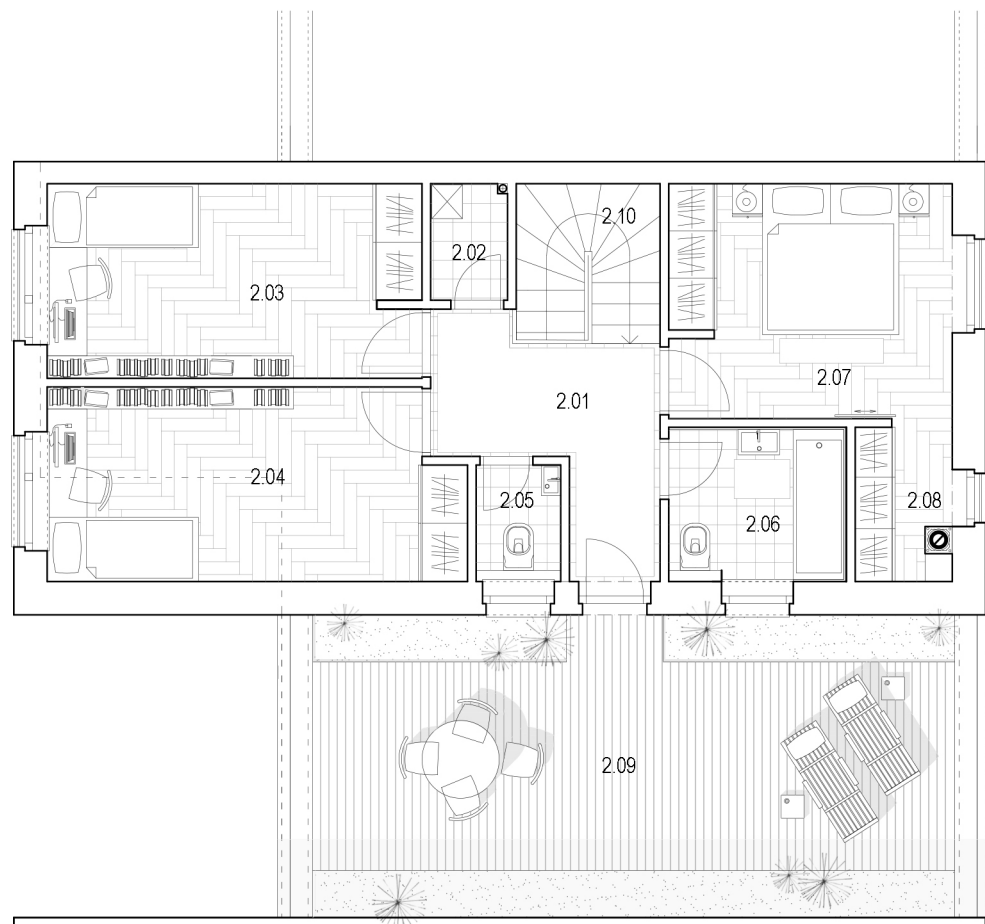

### legenda miestností

1.01 zádverie\_5,47m<sup>2</sup>

1.02 hosťovská izba/pracovňa\_10,18m<sup>2</sup>

1.03 kúpeľňa\_5,23m<sup>2</sup>

1.04 špajza\_1,84m<sup>2</sup>

1.05 kuchyňa + jedáleň\_16,2m<sup>2</sup>

1.06 obývačka + schodisko\_28,83m<sup>2</sup>

1.07 garáž\_18,78m<sup>2</sup>

1.08 terasa\_30m<sup>2</sup>

1.09 záhrada\_212,62m<sup>2</sup>

spolu\_86,53m<sup>2</sup> + terasa + záhrada

parceta\_431,77m<sup>2</sup>

### legenda miestností

2.01 chodba\_7,25m<sup>2</sup>

2.02 technická miestnosť\_1,57m<sup>2</sup>

2.03 izba\_12,14m<sup>2</sup>

2.04 izba\_13,68m<sup>2</sup>

2.05 wc\_1,71m<sup>2</sup>

2.06 kúpeľňa\_4,78m<sup>2</sup>

2.07 spáľňa\_11,64m<sup>2</sup>

2.08 šatník\_2,5m<sup>2</sup>

2.09 terasa\_33,96m<sup>2</sup>

2.10 schodisko\_4,02m<sup>2</sup>

spolu\_59,29m<sup>2</sup> + terasa

S

A\_2-2np