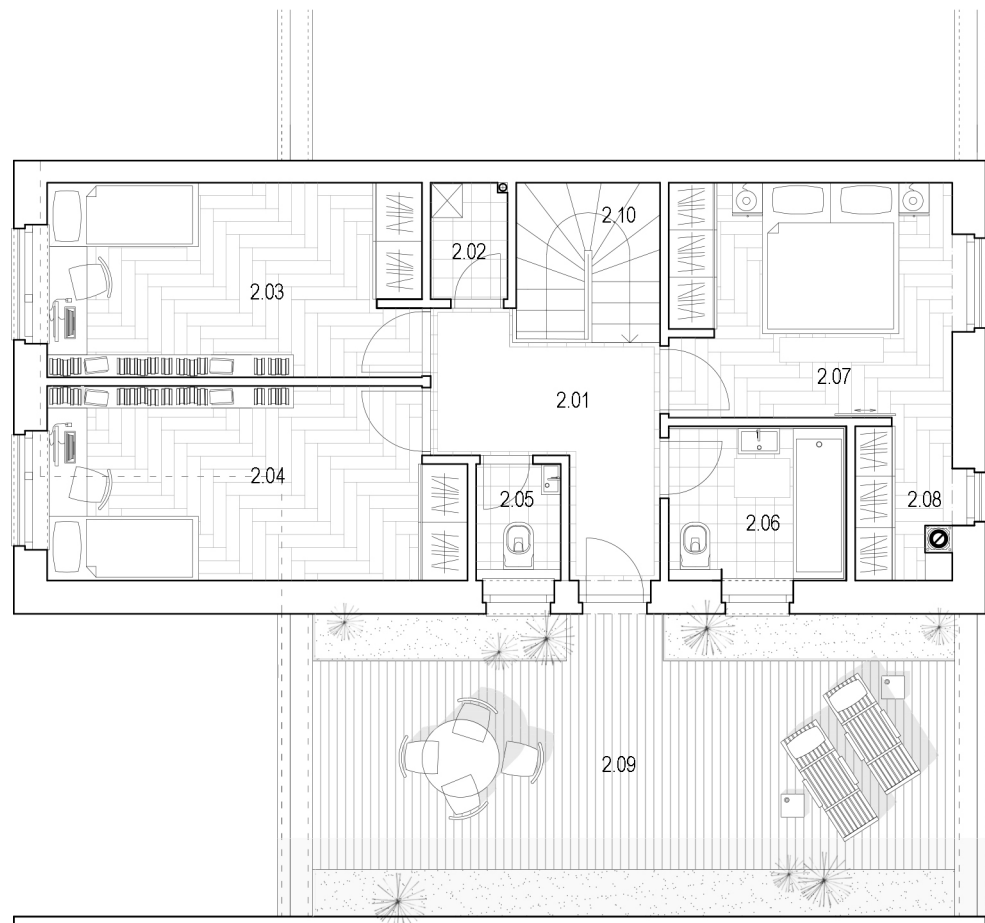

legenda miestností

1.01 zádverie_5,47m²

1.02 hosťovská izba/pracovňa_10,18m²

1.03 kúpeľňa_5,23m²

1.04 špajza_1,84m²

1.05 kuchyňa + jedáleň_16,2m²

1.06 obývačka + schodisko_28,83m²

1.07 garáž_18,78m²

1.08 terasa_30m²

1.09 záhrada_198,3m²

spolu_86,53m² + terasa + záhrada

parceta_416,88m²

S

A_3-1np

legenda miestností

- | | |
|---|-----------------------------------|
| 2.01 chodba_7,25m ² | 2.06 kúpeľňa_4,78m ² |
| 2.02 technická miestnosť_1,57m ² | 2.07 spáľňa_11,64m ² |
| 2.03 izba_12,14m ² | 2.08 šatník_2,5m ² |
| 2.04 izba_13,68m ² | 2.09 terasa_33,96m ² |
| 2.05 wc_1,71m ² | 2.10 schodisko_4,02m ² |

spolu_59,29m² + terasa