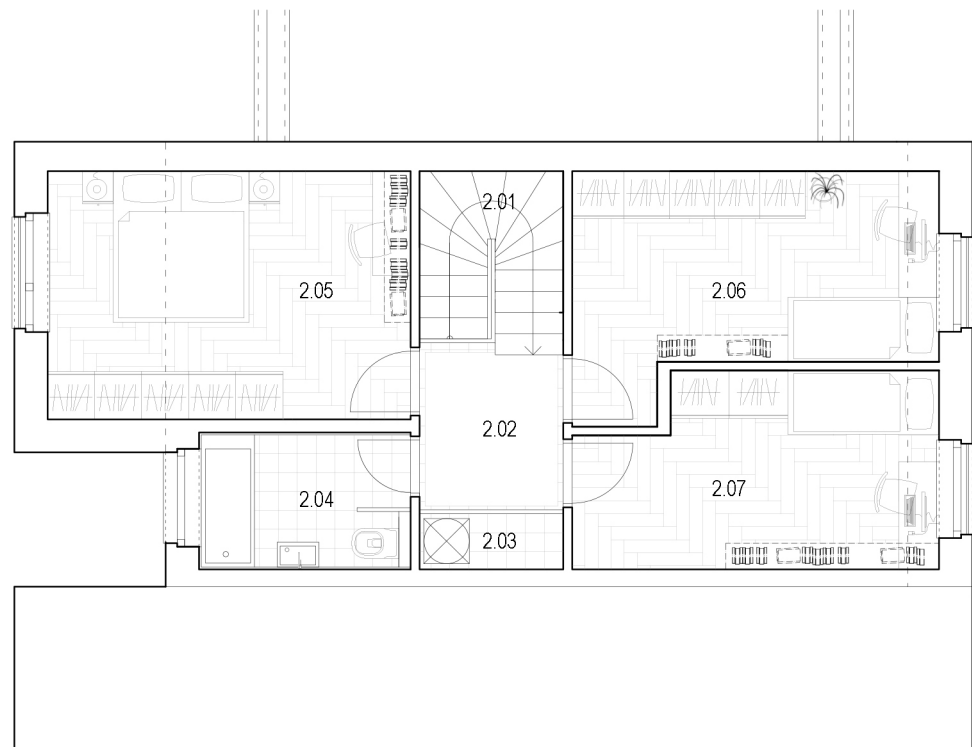

legenda miestností

- |   |   |
|---|---|
| 1.01 zádverie_2,76m <sup>2</sup>            | 1.06 obývačka_12,32m <sup>2</sup>               |
| 1.02 chodba_3,13m <sup>2</sup>              | 1.07 kuchyňa + jedáleň_9,46m <sup>2</sup>       |
| 1.03 kúpeľňa_4,13m <sup>2</sup>             | 1.08 pracovňa/hosťovská izba_8,28m <sup>2</sup> |
| 1.04 technická miestnosť_2,58m <sup>2</sup> | 1.09 terasa_17,62m <sup>2</sup>                 |
| 1.04 schodisko_1,39m <sup>2</sup>           | 1.10 záhrada_64,5m <sup>2</sup>                 |

spolu\_44,05m<sup>2</sup> + terasa + záhrada

parcela\_187,34m<sup>2</sup>

### legenda miestností

2.01 schodisko_4,46m <sup>2</sup>	2.05 spálňa_15,75m <sup>2</sup>
2.02 chodba_4,06m <sup>2</sup>	2.06 izba_13,19m <sup>2</sup>
2.03 technická miestnosť_1,4m <sup>2</sup>	2.07 izba_11,65m <sup>2</sup>
2.04 kúpeľňa_5,07m <sup>2</sup>	