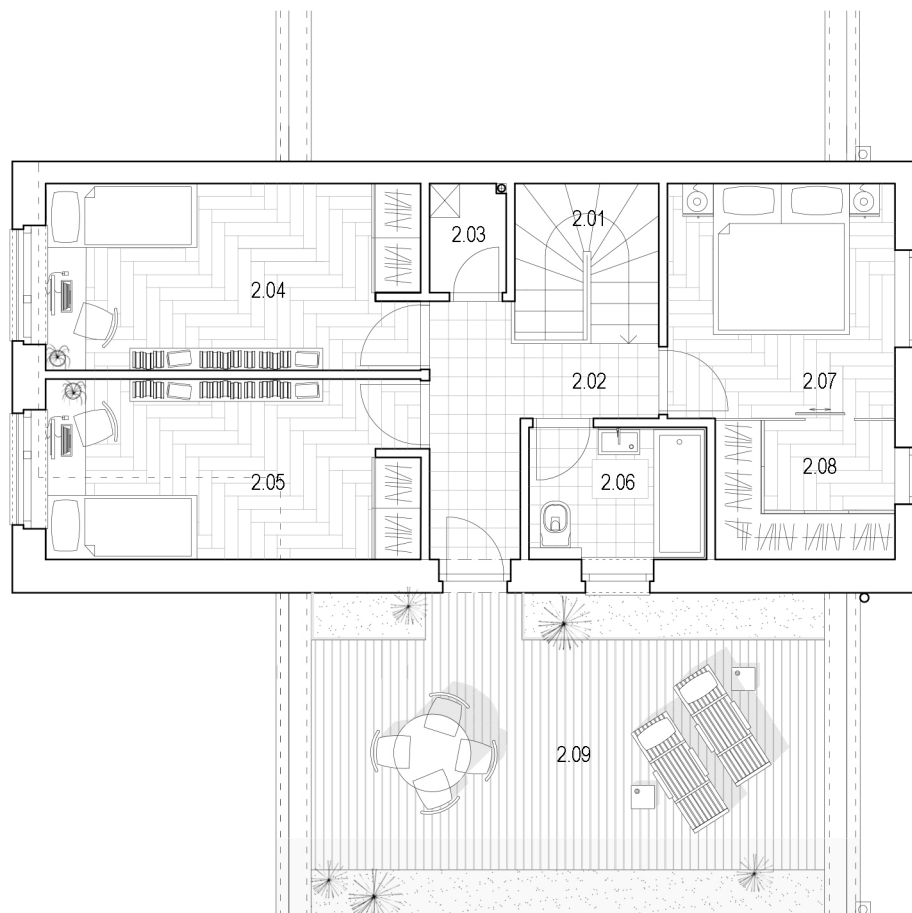

legenda miestností

1.01 zádverie_5,47m²

1.02 hosťovská izba/pracovňa_10,16m²

1.03 kúpeľňa_3,17m²

1.04 špajza_0,82m²

1.05 kuchyňa + jedáleň_12,13m²

1.06 obývačka + schodisko_25,38m²

1.07 garáž_18,78m²

1.08 terasa_29,12m²

1.09 záhrada_142,06m²

spolu_75,91m² + terasa + záhrada

parceta_352,94m²

S

D_2-1np

legenda miestností

- | | |
|---|---------------------------------|
| 2.01 schodisko_4,02m ² | 2.06 kúpeľňa_4,10m ² |
| 2.02 chodba_5,84m ² | 2.07 spálňa_9,34m ² |
| 2.03 technická miestnosť_1,46m ² | 2.08 šatník_4,43m ² |
| 2.04 izba_12,19m ² | 2.09 terasa_29,08m ² |
| 2.05 izba_11,75m ² | |

spolu_53,13m² + terasa