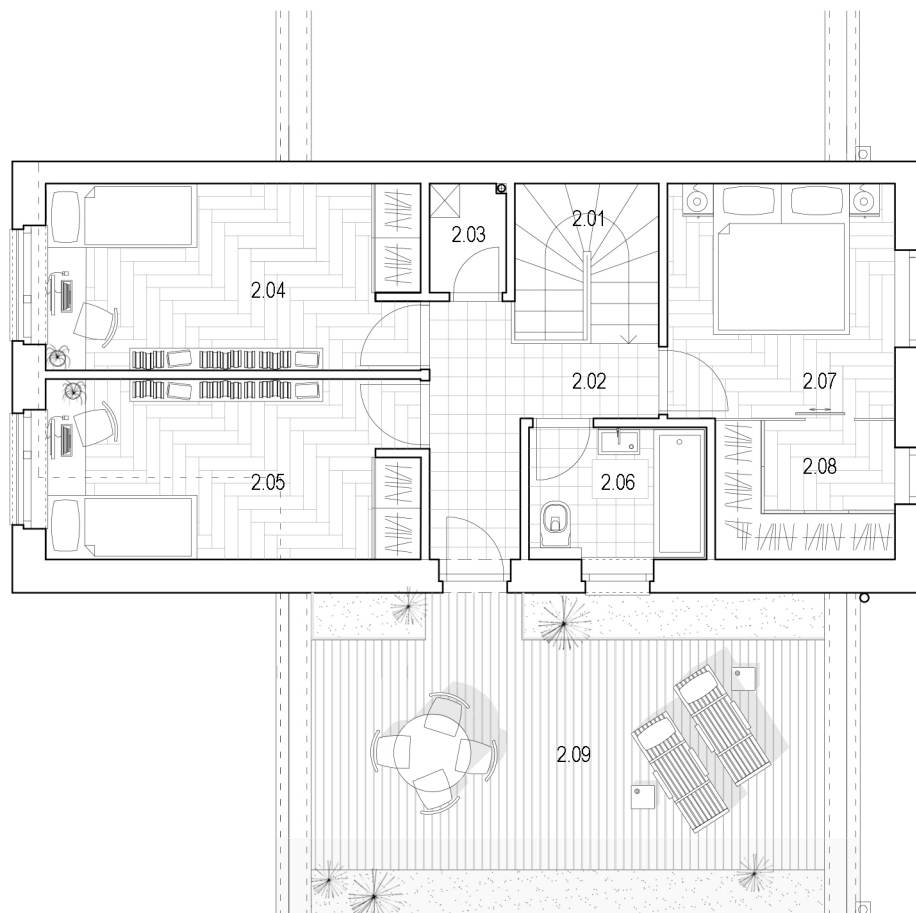

legenda miestností

1.01 zádverie_5,47m²

1.02 hostovská izba/pracovňa_10,16m²

1.03 kúpeľňa_3,17m²

1.04 špajza_0,82m²

1.05 kuchyňa + jedáleň_12,13m²

1.06 obývačka + schodisko_25,38m²

1.07 garáž_18,78m²

1.08 terasa_29,12m²

1.09 záhrada_127,22m²

spolu_75,91m² + terasa + záhrada

parceta_337,58m²

S

D_3-1np

legenda miestností

- | | |
|---|---------------------------------|
| 2.01 schodisko_4,02m ² | 2.06 kúpeľňa_4,10m ² |
| 2.02 chodba_5,84m ² | 2.07 spálňa_9,34m ² |
| 2.03 technická miestnosť_1,46m ² | 2.08 šatník_4,43m ² |
| 2.04 izba_12,19m ² | 2.09 terasa_29,08m ² |
| 2.05 izba_11,75m ² | |

spolu_53,13m² + terasa